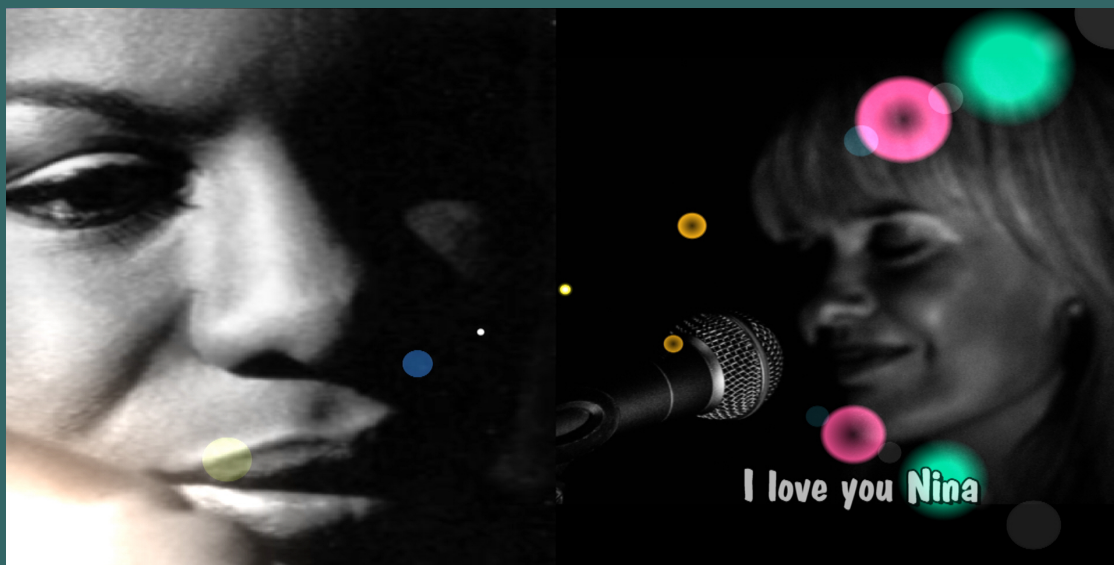

Emmanuelle BRAUD : Hommage à Nina Simone

I Love You Nina

Historique des prestations :

- 18/05/13 : *Festival « Saint Jazz sur Vie »* Saint Gilles Croix de Vie (85)
21/09/13 : *Les Samedis de la Mairie Parvis de la Mairie* Les Sables d'Olonne (85)
15/11/13 : *CSC « La Petite Gare »* Saint Gilles Croix de Vie (85)
14/11/14 : *Festival « Jazz en Phase » Cabaret Summertime* Abbaretz (44)
10/08/15 : *Festival « Les Nocturnes de Sallertaine »* Sallertaine (85)
24/11/15 : *Festival « Les Hivernales » Le Carré des Services* Saint Herblain (44)
06/05/16 : *Programmation annuelle Mellocoton* Nantes (44)
04/03/17 : *Festival « Saint Jazz sur Vie »* Saint Gilles Croix de Vie (85)
14/02/17 : *Programmation annuelle Cabaret au Milieu de Nulle Part* Abbaretz (44)
11/08/17 : *Scène estivale Les Halles* Brétignolles sur Mer (85)
30/01/18 : *Animation municipale Le Havre d'Olonne* Les Sables d'Olonne (85)
02/02/18 : *Saison Culturelle du Pays des Olonnes La Gargamoëlle* Château d'Olonne (85)
12/05/18 : *Festival « Jazz des Rias Aven-Belon » Jardins de Rospico* Névez (29)
21/07/18 : *Scène estivale de Port Bourgenay* Les Sables d'Olonne (85)
20/08/19 : *Scène estivale La Grière* La Tranche sur Mer (85)
26/08/19 : *Scène estivale Place Dudit* La Faute sur Mer (85)
12/10/19 : *Festival « Les Hivernales » 1ère partie Electro Deluxe* La Mothe Achard (85)
07/03/20 : *Programmation annuelle Maison de quartier Pont Morineau* La Roche/Yon (85)
14/08/20 : *Programmation estivale Parc des Genêts* Brem sur Mer (85)